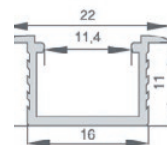

ALUMINIJSKI PROFILI

nr I34500