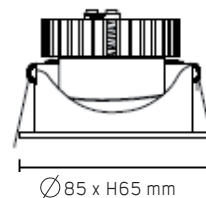

MX-0124

Ulazna struja: DC 100-240V / 700mA ± 5%
Snaga: 30W
Kut zrake: 100°
Dimenzije: Ø 229.5 x H52.5mm
Boja: Bijela

D2-402-*

Ulazna struja: DC 22.4V / 350mA \pm 5%
Snaga: 0.4W x 21 / 8.4W
Kut zrake: 110°
Dimenzije: \varnothing 85 x H65mm
Boja: Bijela