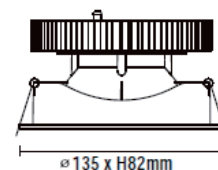

MX-0124

Ulazna struja: DC 100-240V / 700mA ± 5%
Snaga: 30W
Kut zrake: 100°
Dimenzije: Ø 229.5 x H52.5mm
Boja: Bijela

D2-402-*

Ulazna struja: DC 22.4V / 350mA \pm 5%
Snaga: 0.4W x 21 / 8.4W
Kut zrake: 110°
Dimenzije: \varnothing 85 x H65mm
Boja: Bijela

D2-403-*

Ulazna struja: DC 38.4V / 350mA \pm 5%
Snaga: 0.4W x 36 / 14.4W
Kut zrake: 110°
Dimenzije: \varnothing 110 x H74mm
Boja: Bijela

D2-404-*

Ulazna struja: DC 57.6V / 350mA \pm 5%
Snaga: 0.4W x 54 / 21.6W
Kut zrake: 110°
Dimenzije: \varnothing 135 x H82mm
Boja: Bijela