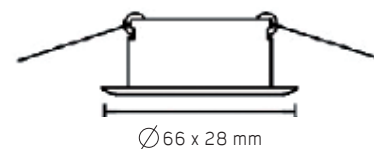

D1-111

Tip: MR11
Dimenzije: \varnothing 66 x 28mm
Boja: Srebrna
Podešavanje: Da
Zaštita: IP20

D1-131

Tip: MR11
Dimenzije: \varnothing 60 x 28mm
Boja: Srebrna
Podešavanje: Ne
Zaštita: IP20

D1-130

Tip: MR16
Dimenzije: \varnothing 78 x 32mm
Boja: Srebrna
Podešavanje: Ne
Zaštita: IP20