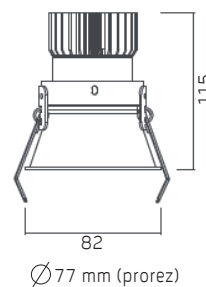

MX-LBE-9603A-M + MX-LBE-9504A-H