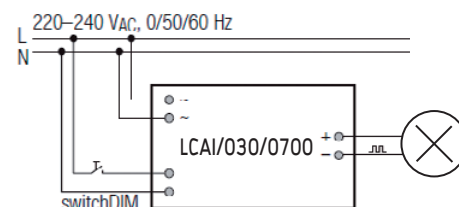

DIMABILNA NAPAJANJA ZA SVJETILJKE

TR-001-A

LCAI 015/0350
 Ulazna struja: AC 220~240V / 50~60Hz
 Izlazna struja: DC 9~45V / 350mA ± 5%
 Dimenzije: 167 x 42 x 31mm

TR-001-B

LCAI 030/0700
 Ulazna struja: AC 220~240V / 50~60Hz
 Izlazna struja: DC 9~42.5V / 700mA ± 5%
 Dimenzije: 207 x 42 x 31mm