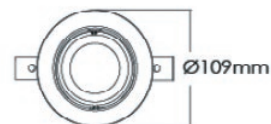

NADGRADBENE STROPNE I ZIDNE SVJETILJKE

- Dizajnirane i proizvedene u skladu sa europskim CE standardima
- Isporučuju se s već ugrađenim napajanjima

MX-WW-S202W-IP20

Ulazna struja: AC 220V / 50~60Hz
Snaga: 2W x 2
Kut zrake: promjenjiv
Dimenzije: ø 100 x 100mm
Boja: Bijela