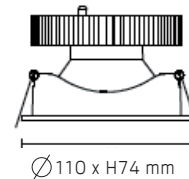

D2-402-*

Ulazna struja: DC 22.4V / 350mA $\pm$ 5%
Snaga: 0.4W x 21 / 8.4W
Kut zrake: 110°
Dimenzije: $\varnothing$ 85 x H65mm
Boja: Bijela

D2-403-*

Ulazna struja: DC 38.4V / 350mA $\pm$ 5%
Snaga: 0.4W x 36 / 14.4W
Kut zrake: 110°
Dimenzije: $\varnothing$ 110 x H74mm
Boja: Bijela

D2-404-*

Ulazna struja: DC 57.6V / 350mA $\pm$ 5%
Snaga: 0.4W x 54 / 21.6W
Kut zrake: 110°
Dimenzije: $\varnothing$ 135 x H82mm
Boja: Bijela