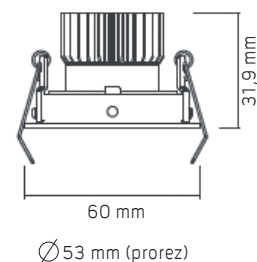

MX-LBE-9200106A-M + MX-LBE-9200106A-H