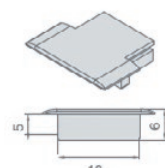

FO-134300

nr I34300