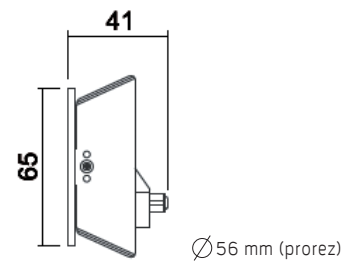

LD32B08-*

Ulazna struja: AC 220~240V / 50~60Hz
Snaga: 2.5W x 1 / 2.5W (700mA ± 5%)
Kut zrake: 40°
Dimenzije: 84x52x555 mm
Boja: Bijela

MX-HWE-100

Ulazna struja: AC 220V / 50~60Hz
 Snaga: 2.5W
 Dimenzije: 41 x 65 mm
 Boja: Bijela