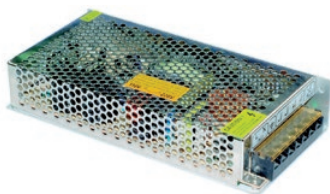

MX-S-120-24

Ulazna struja: AC 220V / 50~60Hz
Izlazna struja: DC 24V $\pm$ 5% / 5A
Dimenzije: 199 x 98 x 42mm