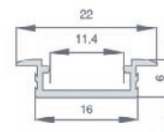

ALUMINIJSKI PROFILI

nr I34300