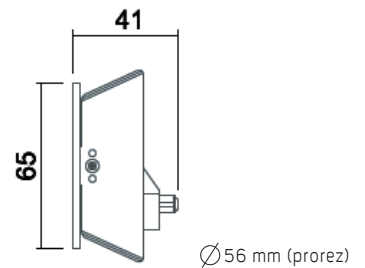

MX-HWE-100

Ulazna struja: AC 220V / 50~60Hz
Snaga: 2.5W
Dimenzije: 41 x 65 mm
Boja: Bijela

MX-HWE-100SQ

Ulazna struja: AC 220V / 50~60Hz
Snaga: 2.5W
Dimenzije: 41 x 65 mm
Boja: Bijela

MX-LYE-0613D

Ulazna struja: AC 220V
Snaga: 7.4W
Kut zrake: 55°
Dimenzije: 65 x 120 mm
Boja: Bijela