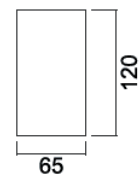

MX-HWE-100

Ulazna struja: AC 220V / 50~60Hz
Snaga: 2.5W
Dimenzije: 41 x 65 mm
Boja: Bijela

MX-HWE-100SQ

Ulazna struja: AC 220V / 50~60Hz
Snaga: 2.5W
Dimenzije: 41 x 65 mm
Boja: Bijela

MX-LYE-0613D

Ulazna struja: AC 220V
Snaga: 7.4W
Kut zrake: 55°
Dimenzije: 65 x 120 mm
Boja: Bijela