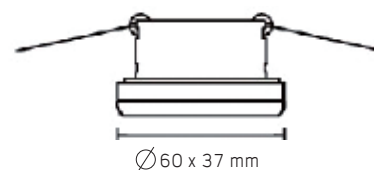

D1-111

Tip: MR11
Dimenzije: \varnothing 66 x 28mm
Boja: Srebrna
Podešavanje: Da
Zaštita: IP20

D1-131

Tip: MR11
Dimenzije: \varnothing 60 x 28mm
Boja: Srebrna
Podešavanje: Ne
Zaštita: IP20

D1-130

Tip: MR16
Dimenzije: \varnothing 78 x 32mm
Boja: Srebrna
Podešavanje: Ne
Zaštita: IP20