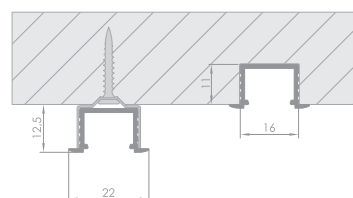

LED LINIJA U NADGRADBENOM PROFILU

LED LINIJA U DUBOKOM NADGRADBENOM PROFILU

LED LINIJA U UGRADBENOM PROFILU

LED LINIJA U DUBOKOM UGRADBENOM PROFILU

LED LINIJA U KUTNOM PROFILU

LED CIJEVI PRO LINE

MX-T86-0603-*