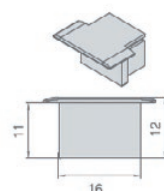

FO-134500

nr I34500