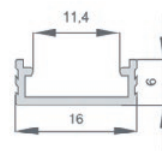

ALUMINIJSKI PROFILI

nr I34200