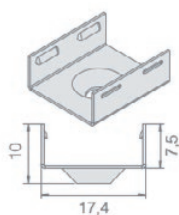

ALUMINIJSKI PROFILI

FO-134200

nr I34200