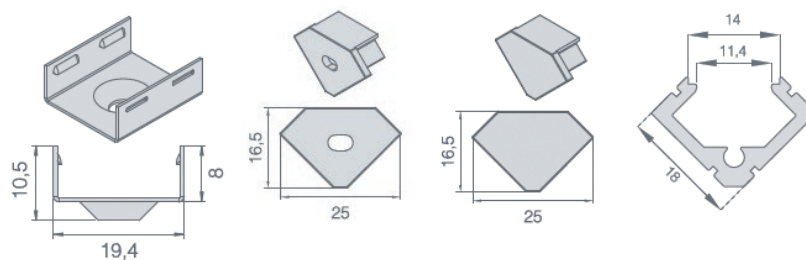

POKROVI ZA ALUMINIJSKE PROFILE

FO-134700