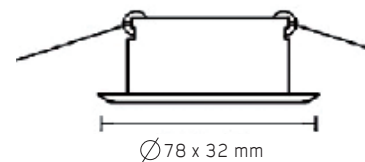

D1-111

Tip: MR11
Dimenzije: \varnothing 66 x 28mm
Boja: Srebrna
Podešavanje: Da
Zaštita: IP20

D1-131

Tip: MR11
Dimenzije: \varnothing 60 x 28mm
Boja: Srebrna
Podešavanje: Ne
Zaštita: IP20

D1-130

Tip: MR16
Dimenzije: \varnothing 78 x 32mm
Boja: Srebrna
Podešavanje: Ne
Zaštita: IP20