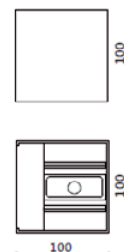

NADGRADBENE STROPNE I ZIDNE SVJETILJKE

- Dizajnirane i proizvedene u skladu sa europskim CE standardima
- Isporučuju se s već ugrađenim napajanjima

MX-WW-S202W-IP20

Ulazna struja: AC 220V / 50~60Hz
Snaga: 2W x 2
Kut zrake: promjenjiv
Dimenzije: ø 100 x 100mm
Boja: Bijela

MX-WW-S202W-IP65

Ulazna struja: AC 220V / 50~60Hz
Snaga: 2 x 2W
Kut zrake: promjenjiv
Dimenzije: ø 100 x 100mm
Boja: Crna
Zaštita: IP65

W2-001-*

Ulazna struja: AC 220~240V / 50~60Hz
Snaga: 2.5W x 1 / 2.5W (700mA ± 5%)
Kut zrake: 40°
Dimenzije: 108 x 72 x 85mm
Boja: Srebrna

LD32B08-*

Ulazna struja: AC 220~240V / 50~60Hz
Snaga: 2.5W x 1 / 2.5W (700mA ± 5%)
Kut zrake: 40°
Dimenzije: 84x52x555 mm
Boja: Bijela