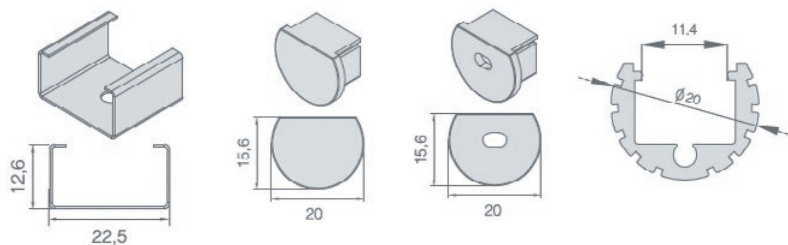

POKROVI ZA ALUMINIJSKE PROFILE

FO-134600