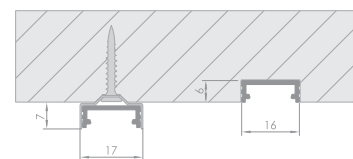

LED LINIJA U NADGRADBENOM PROFILU