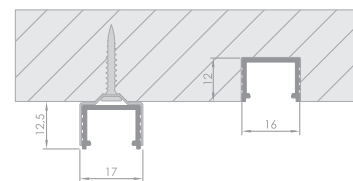

LED LINIJA U DUBOKOM NADGRADBENOM PROFILU