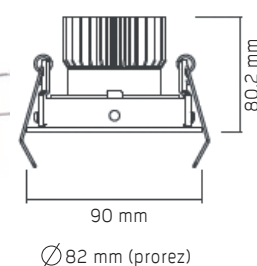

MX-LBE-9603A-M + MX-LBE-9500106A-H