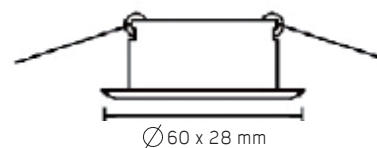

D1-111

Tip: MR11
Dimenzije: \varnothing 66 x 28mm
Boja: Srebrna
Podešavanje: Da
Zaštita: IP20

D1-131

Tip: MR11
Dimenzije: \varnothing 60 x 28mm
Boja: Srebrna
Podešavanje: Ne
Zaštita: IP20

D1-130

Tip: MR16
Dimenzije: \varnothing 78 x 32mm
Boja: Srebrna
Podešavanje: Ne
Zaštita: IP20