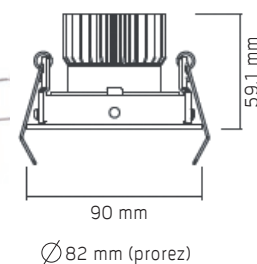

MX-LBE-9503A-M + MX-LBE-9500106A-H