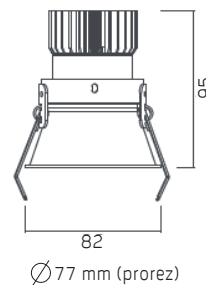

MX-LBE-9503A-M + MX-LBE-9504A-H