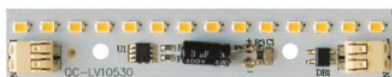

LED MODULI

- Dizajnirani i proizvedeni u skladu sa europskim CE standardima
- Rade na 220V, bez transformatora
- Mogućnost spajanja modula u niz do maksimalne ukupne snage 100 W

MX-HS-LM-L102

Snaga: 3W
Ulazna struja: AC 220V
Dimenzije: 102 x 19 x 1,2 mm

Svjetlosni tok: 300lm $\pm$ 5%
Kut svjetlosti: 120°
Temperatura boje: 3000K