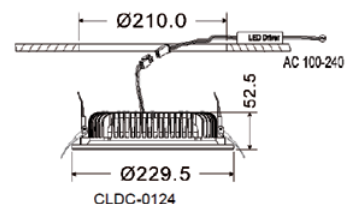

D7-101-*

Ulazna struja: DC 3.2V / 350mA ± 5%
Snaga: 1.2W x 1 / 1.2W
Kut zrake: 20°
Dimenzije: Ø 34 x H43mm
Boja: Krom

D5-301-*

Ulazna struja: DC 3.4V / 700mA ± 5%
Snaga: 2.5W x 1 / 2.5W
Kut zrake: 60°
Dimenzije: Ø 45 x H22mm
Boja: Siva

MX-0124

Ulazna struja: DC 100-240V / 700mA ± 5%
Snaga: 30W
Kut zrake: 100°
Dimenzije: Ø 229.5 x H52.5mm
Boja: Bijela

D2-402-*

Ulazna struja: DC 22.4V / 350mA \pm 5%
Snaga: 0.4W x 21 / 8.4W
Kut zrake: 110°
Dimenzije: \varnothing 85 x H65mm
Boja: Bijela