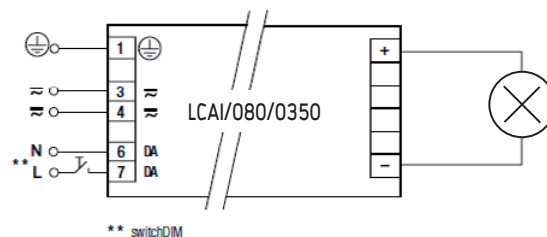

LCAI 080/0350
Ulazna struja: AC 220~240V / 50~60Hz
Izlazna struja: DC 116~230V / 350mA ± 5%
Dimenzije: 280 x 30 x 21mm