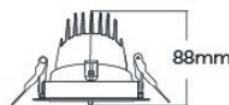

NADGRADBENE STROPNE I ZIDNE SVJETILJKE

- Dizajnirane i proizvedene u skladu sa europskim CE standardima
- Isporučuju se s već ugrađenim napajanjima

MX-WW-S202W-IP20

Ulazna struja: AC 220V / 50~60Hz
Snaga: 2W x 2
Kut zrake: promjenjiv
Dimenzije: ø 100 x 100mm
Boja: Bijela