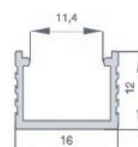

ALUMINIJSKI PROFILI

nr I34400