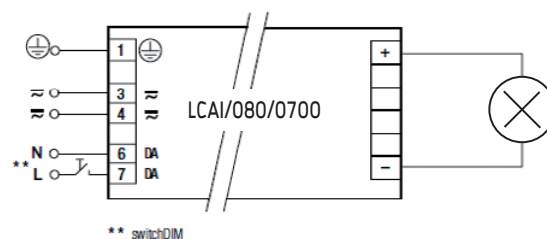

TR-001-C

LCAI 080/0350
 Ulazna struja: AC 220~240V / 50~60Hz
 Izlazna struja: DC 116~230V / 350mA ± 5%
 Dimenzije: 280 x 30 x 21mm

TR-001-D

LCAI 080/0700
 Ulazna struja: AC 220~240V / 50~60Hz
 Izlazna struja: DC 50~120V / 700mA ± 5%
 Dimenzije: 280 x 30 x 21mm