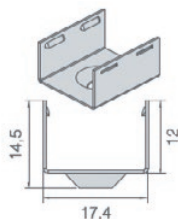

FO-134400

nr I34400