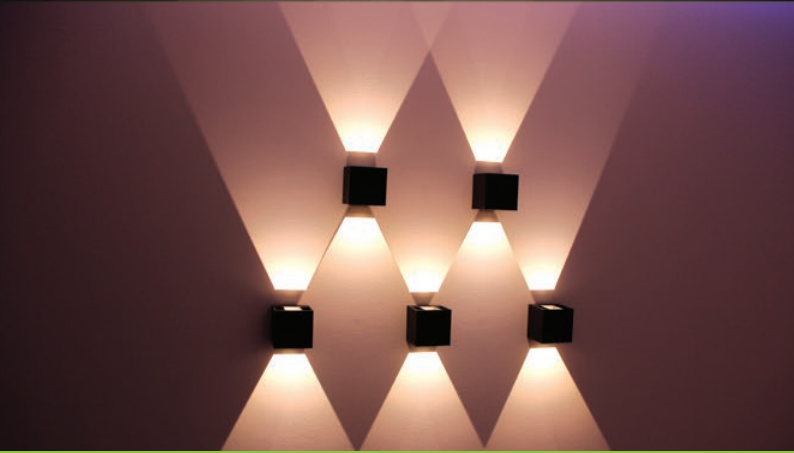

TR-001-C

LCAI 080/0350
 Ulazna struja: AC 220~240V / 50~60Hz
 Izlazna struja: DC 116~230V / 350mA ± 5%
 Dimenzije: 280 x 30 x 21mm

TR-001-D

LCAI 080/0700
 Ulazna struja: AC 220~240V / 50~60Hz
 Izlazna struja: DC 50~120V / 700mA ± 5%
 Dimenzije: 280 x 30 x 21mm