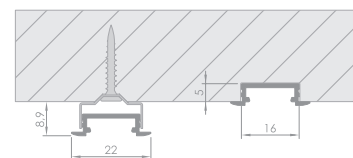

LED LINIJA U UGRADBENOM PROFILU