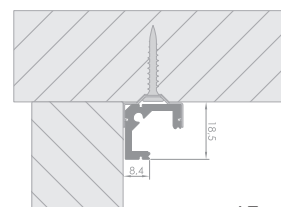

LED LINIJA U KUTNOM PROFILU