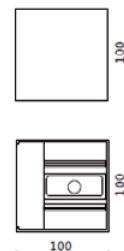

NADGRADBENE STROPNE I ZIDNE SVJETILJKE

- Dizajnirane i proizvedene u skladu sa europskim CE standardima
- Isporučuju se s već ugrađenim napajanjima

MX-WW-S202W-IP20

Ulazna struja: AC 220V / 50~60Hz
Snaga: 2W x 2
Kut zrake: promjenjiv
Dimenzije: ø 100 x 100mm
Boja: Bijela

MX-WW-S202W-IP65

Ulazna struja: AC 220V / 50~60Hz
Snaga: 2 x 2W
Kut zrake: promjenjiv
Dimenzije: ø 100 x 100mm
Boja: Crna
Zaštita: IP65

W2-001-*

Ulazna struja: AC 220~240V / 50~60Hz
Snaga: 2.5W x 1 / 2.5W (700mA ± 5%)
Kut zrake: 40°
Dimenzije: 108 x 72 x 85mm
Boja: Srebrna

LD32B08-*

Ulazna struja: AC 220~240V / 50~60Hz
Snaga: 2.5W x 1 / 2.5W (700mA ± 5%)
Kut zrake: 40°
Dimenzije: 84x52x555 mm
Boja: Bijela