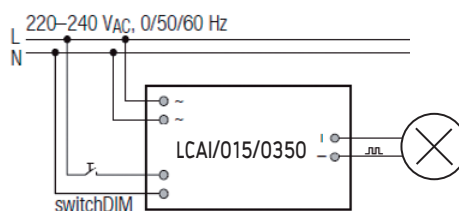

LCAI 015/0350
Ulazna struja: AC 220~240V / 50~60Hz
Izlazna struja: DC 9~45V / 350mA ± 5%
Dimenzije: 167 x 42 x 31mm